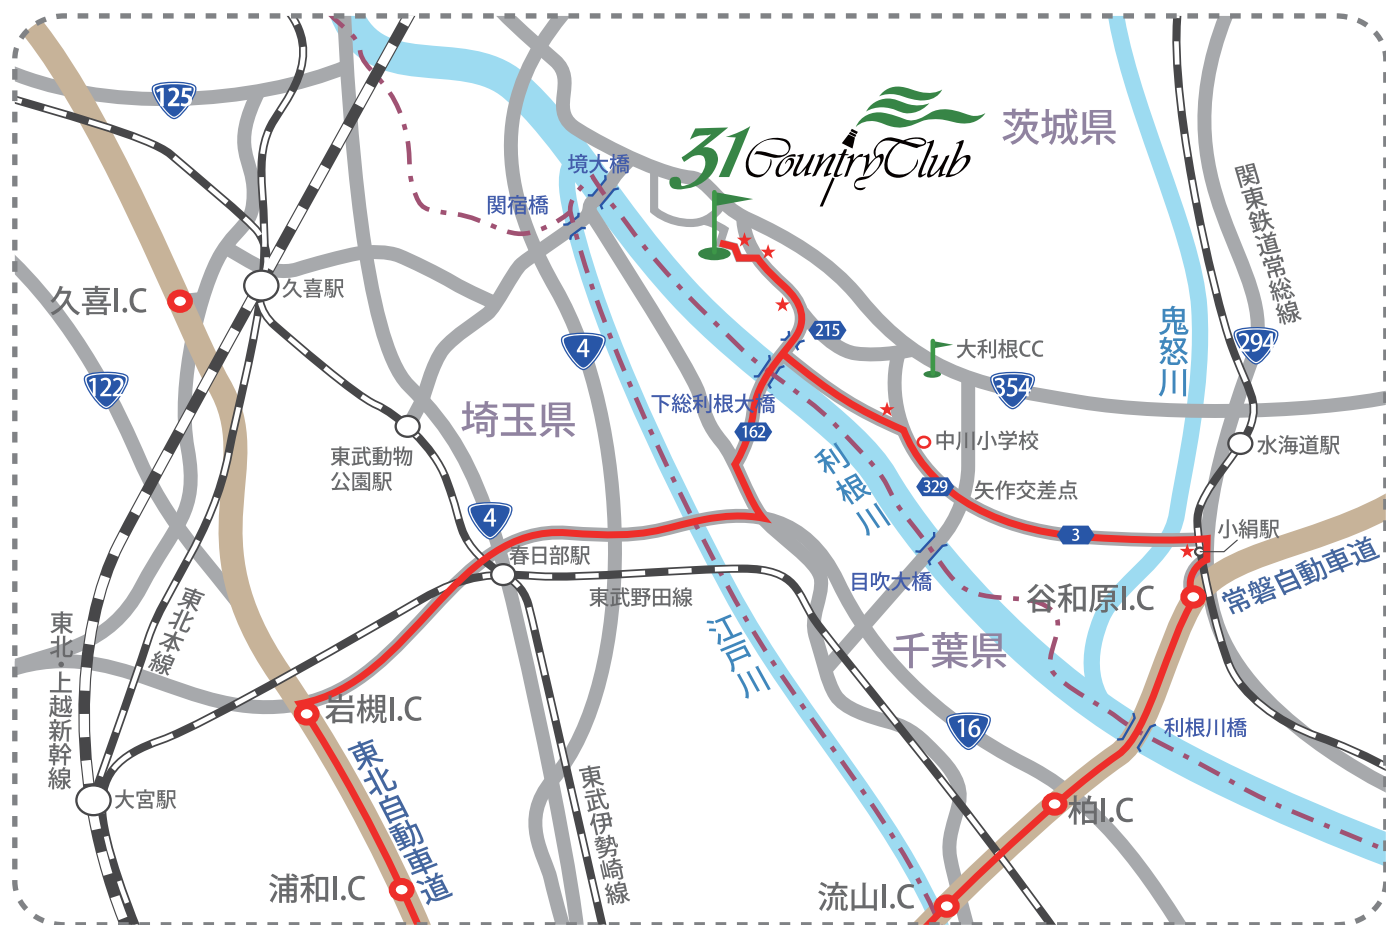

ACCESS MAP

■自動車

- 谷和原ICより、国道294号線を水海道方面に1kmほど進み、右手ケーズデンキの信号を左折。玉台橋を渡り、常総CCを過ぎ矢作(やはぎ)の信号を直進。案内板に従い左折後、下総利根大橋をくぐり道なりに突き当たりを左折して300mほど先の案内板にしたがい31カントリークラブへ。
- 柏ICより16号線岩槻方面へ14km、中里陸橋(二番目の陸橋)を岩井、関宿方面へ右折。千葉CC川間コース通過後、下総利根大橋有料道路方面へ右折、同有料道路通過後400mほどで現れる案内板を左折して31カントリークラブへ。
- 岩槻ICより16号線柏方面17km、中里陸橋を岩井、関宿方面へ左折。千葉CC川間コース通過後、下総利根大橋有料道路方面へ右折、同有料道路通過後400mほどで現れる案内板を左折して31カントリークラブへ。

※地図上の★印の地点には31カントリークラブへの案内板(看板)があります。

■電 車

- 東武日光伊勢崎線 東武動物公園駅よりタクシーで約30分

〒306-0423 茨城県猿島郡境町百戸四丁歩460
tel. 0280-86-6666
fax. 0280-86-6969